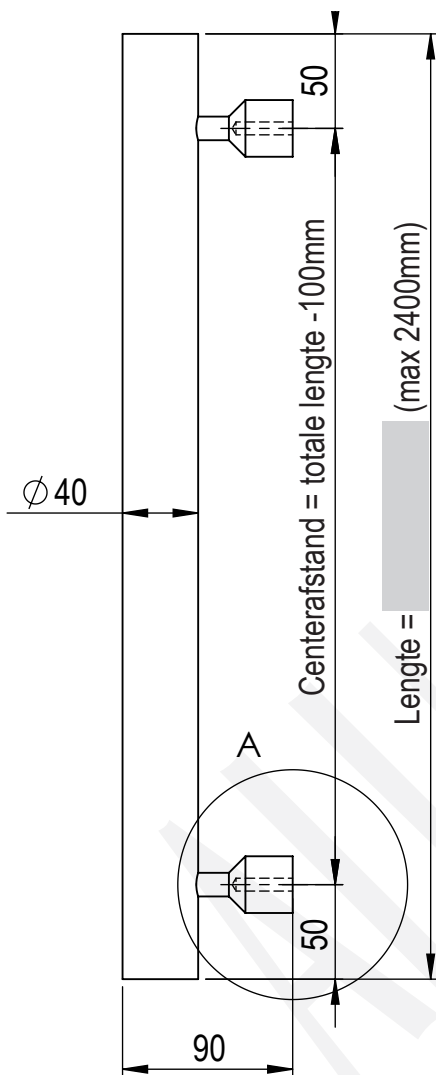

BESTELBON

Push Pull 7B

Rond met twee houders

AANTAL: _____ stuks

BEVESTIGINGEN:

• Greepbouten: _____ stuks

↳ Kleur: _____
(indien anders als deurtrekker)

• Blinde bevestiging: _____ sets
(een set bestaat uit twee stuks)

• Paargewijze bevestiging: _____ sets
↳ (afgebeelde deurtrekker is buitenzijde)
(een set bestaat uit 2 stuks blinde bevestiging+draadstang)

Maatwerk is mogelijk (maten aanpassen op tekening)

Knippen
& plooiën
tot 6000mm