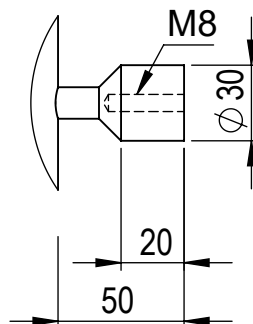

BESTELBON

Push Pull 7B

Rond met twee houders

AANTAL: _____ stuks

BEVESTIGINGEN:

• Greepbouten: _____ stuks

↳ Kleur: _____
(indien anders als deurtrekker)

• Blinde bevestiging: _____ sets
(een set bestaat uit twee stuks)

• Paargewijze bevestiging: _____ sets
↳ (afgebeelde deurtrekker is buitenzijde)
(een set bestaat uit 2 stuks blinde bevestiging+draadstang)

Maatwerk is mogelijk (maten aanpassen op tekening)

Knippen
& plooiën
tot 6000mm