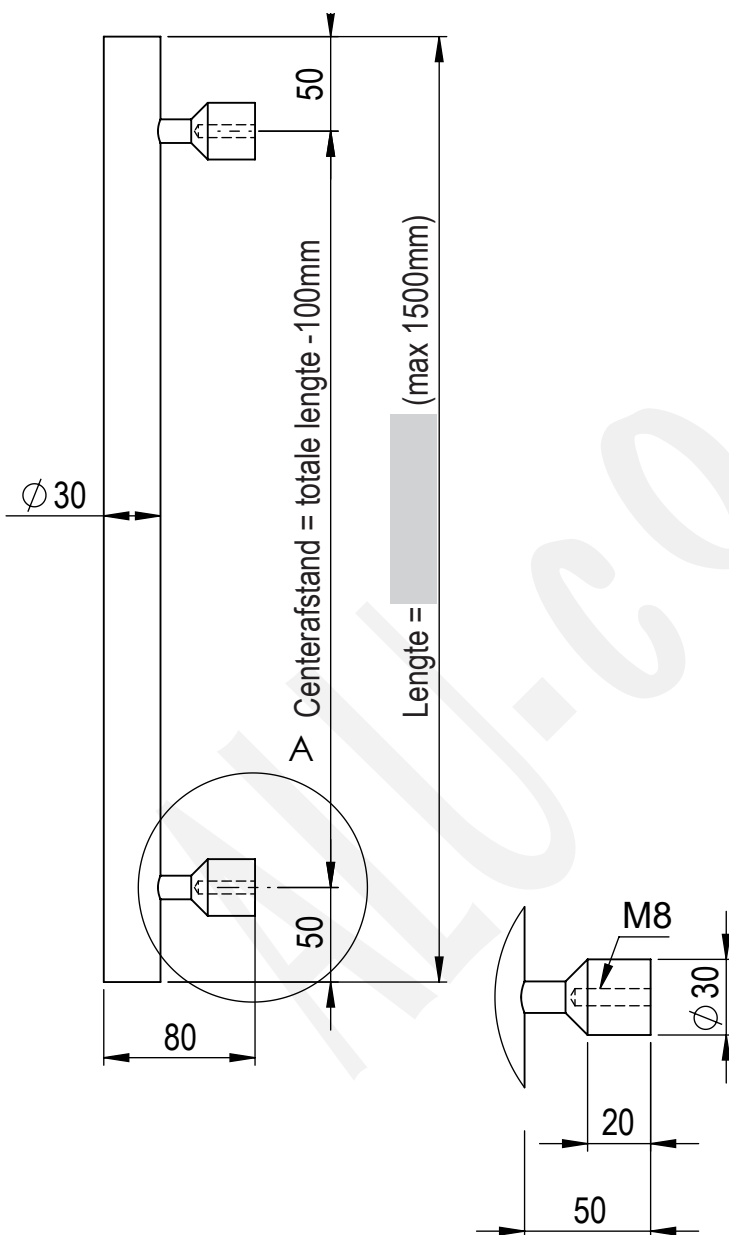

## Push Pull 7A

Rond met twee houders

AANTAL: \_\_\_\_\_ stuks

### BEVESTIGINGEN:

• Greepbouten: \_\_\_\_\_ stuks

↳ Kleur: \_\_\_\_\_  
(indien anders als deurtrekker)• Blinde bevestiging: \_\_\_\_\_ sets  
(een set bestaat uit twee stuks)• Paargewijze bevestiging: \_\_\_\_\_ sets  
↳ (afgebeelde deurtrekker is buitenzijde)  
(een set bestaat uit 2 stuks blinde bevestiging+draadstang)

Maatwerk is mogelijk (maten aanpassen op tekening)

Knippen  
& plooiën  
tot 6000mmLassen  
& frezen

Poedercoating

Alu-Coating bvba  
Bosstraat 3 | 2960 Brecht  
t 03 330 17 77 | f 03 330 17 75  
BE 0452.500.941 | RPR Antwerpen  
info@alucoating.be | www.alucoating.be