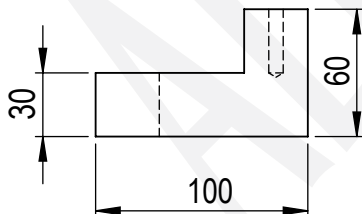

Klant: _____

BESTELBON

Contact Persoon: _____

KLEURCODE: _____ RALCODE: _____

REF: _____ ORDERNR: _____ DATUM: _____

Push Pull 6B Rechts

Lengte:

- 500mm
- 700mm
- 900mm

AANTAL: _____ **stuks**

BEVESTIGINGEN:

• **Greepbouten:** _____ **stuks**

↳ **Kleur:** _____
(indien anders als deurtrekker)

• **Blinde bevestiging:** _____ **sets**
(een set bestaat uit twee stuks)

• **Paargewijze bevestiging:** _____ **sets**
↳ (afgebeelde deurtrekker is buitenzijde)
(een set bestaat uit 2 stuks blinde bevestiging+draadstang)

Maatwerk is mogelijk (maten aanpassen op tekening)

Knippen
& plooiën
tot 6000mm

Lassen
& frezen

Poedercoating

Alu-Coating bvba
Bosstraat 3 | 2960 Brecht
t 03 330 17 77 | f 03 330 17 75
BE 0452.500.941 | RPR Antwerpen
info@alucoating.be | www.alucoating.be