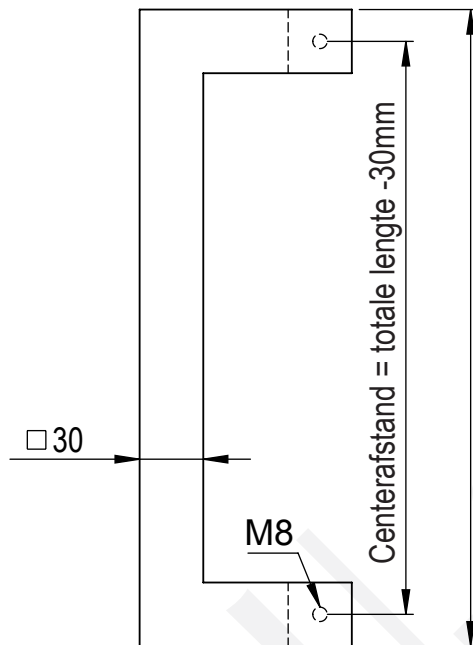

Klant: _____

BESTELBON

Contact Persoon: _____

KLEURCODE: _____ RALCODE: _____

REF: _____ ORDERNR: _____ DATUM: _____

Push Pull 6B Rechts

Lengte:

- 500mm
- 700mm
- 900mm

AANTAL: _____ **stuks**

BEVESTIGINGEN:

• **Greepbouten:** _____ **stuks**

↳ **Kleur:** _____
(indien anders als deurtrekker)

• **Blinde bevestiging:** _____ **sets**
(een set bestaat uit twee stuks)

• **Paargewijze bevestiging:** _____ **sets**
↳ (afgebeelde deurtrekker is buitenzijde)
(een set bestaat uit 2 stuks blinde bevestiging+draadstang)

Maatwerk is mogelijk (maten aanpassen op tekening)

Knippen
& plooiën
tot 6000mm

Lassen
& frezen

Poedercoating

Alu-Coating bvba
Bosstraat 3 | 2960 Brecht
t 03 330 17 77 | f 03 330 17 75
BE 0452.500.941 | RPR Antwerpen
info@alucoating.be | www.alucoating.be