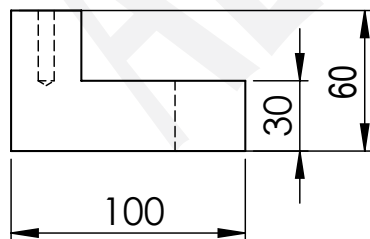

## Push Pull 6B Links

Lengte:

500mm

700mm

900mm

AANTAL: \_\_\_\_\_ stuks

BEVESTIGINGEN:

• Greepbouten: \_\_\_\_\_ stuks