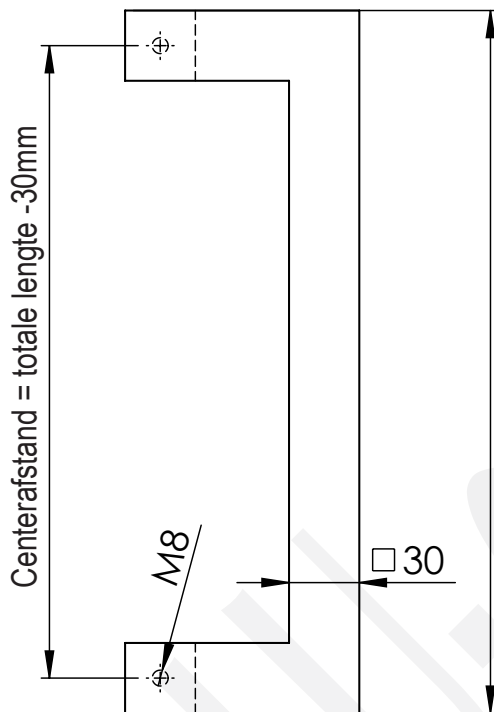

## Push Pull 6B Links

Lengte:

500mm

700mm

900mm

AANTAL: \_\_\_\_\_ stuks

BEVESTIGINGEN:

• Greepbouten: \_\_\_\_\_ stuks

↳ Kleur: \_\_\_\_\_  
(indien anders als deurtrekker)

• Blinde bevestiging: \_\_\_\_\_ sets  
(een set bestaat uit twee stuks)

• Paargewijze bevestiging: \_\_\_\_\_ sets  
↳ (afgebeelde deurtrekker is buitenzijde)  
(een set bestaat uit 2 stuks blinde bevestiging+draadstang)

Maatwerk is mogelijk (maten aanpassen op tekening)

Knippen & plooiën tot 6000mm

Lassen & frezen

Poedercoating

Alu-Coating bvba

Bosstraat 3 | 2960 Brecht

t 03 330 17 77 | f 03 330 17 75

BE 0452.500.941 | RPR Antwerpen