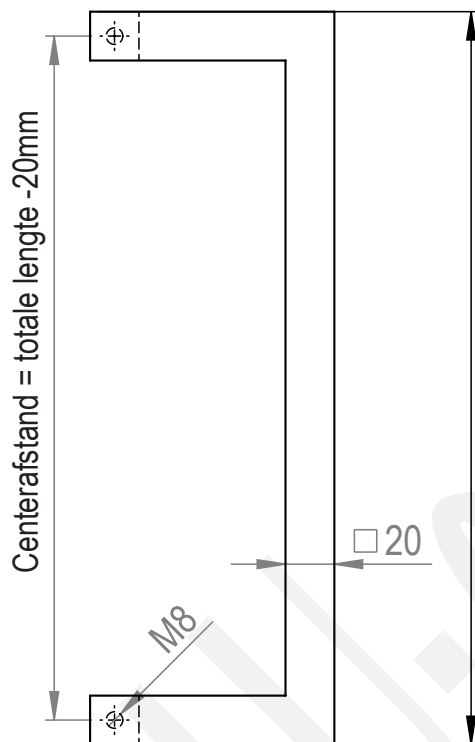

## Push Pull 6A Links

Lengte:

- 300mm
- 400mm
- 500mm
- 600mm

AANTAL: \_\_\_\_\_ stuks

BEVESTIGINGEN:

• Greepbouten: \_\_\_\_\_ stuks

↳ Kleur: \_\_\_\_\_  
(indien anders als deurtrekker)

• Blinde bevestiging: \_\_\_\_\_ sets  
(een set bestaat uit twee stuks)

• Paargewijze bevestiging: \_\_\_\_\_ sets  
↳ (afgebeelde deurtrekker is buitenzijde)  
(een set bestaat uit 2 stuks blinde bevestiging+draadstang)

Maatwerk is mogelijk (maten aanpassen op tekening)

Knippen & plooiën tot 6000mm