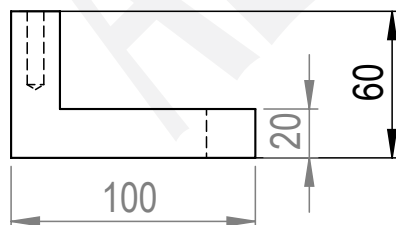

## Push Pull 6A Links

Lengte:

- 300mm
- 400mm
- 500mm
- 600mm

AANTAL: \_\_\_\_\_ stuks

BEVESTIGINGEN:

• Greepbouten: \_\_\_\_\_ stuks

↳ Kleur: \_\_\_\_\_  
(indien anders als deurtrekker)

• Blinde bevestiging: \_\_\_\_\_ sets  
(een set bestaat uit twee stuks)

• Paargewijze bevestiging: \_\_\_\_\_ sets  
↳ (afgebeelde deurtrekker is buitenzijde)  
(een set bestaat uit 2 stuks blinde bevestiging+draadstang)

Maatwerk is mogelijk (maten aanpassen op tekening)

Knippen & plooiën tot 6000mm