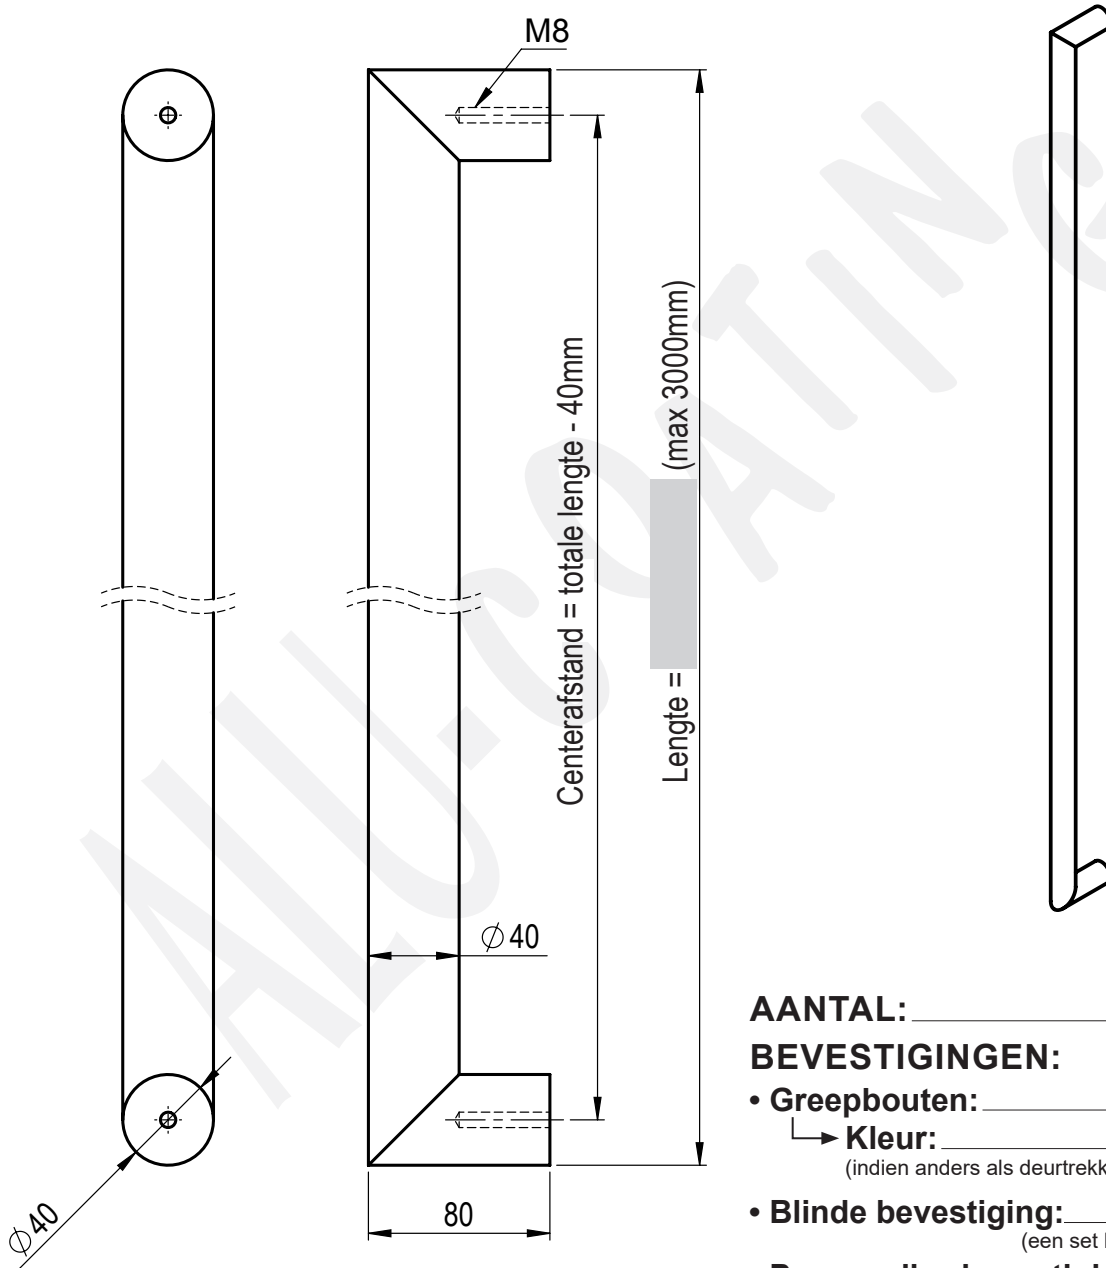

BESTELBON

KLEURCODE: _____ RALCODE: _____

REF: _____ ORDERNR: _____ DATUM: _____

Push Pull 4B

Rond gelast onder 90°

AANTAL: _____ stuks

BEVESTIGINGEN:

• Greepbouten: _____ stuks

↳ Kleur: _____
(indien anders als deurtrekker)• Blinde bevestiging: _____ sets
(een set bestaat uit twee stuks)

• Paargewijze bevestiging: _____ sets

↳ (afgebeelde deurtrekker is buitenzijde)
(een set bestaat uit 2 stuks blinde bevestiging+draadstang)

Maatwerk is mogelijk (maten aanpassen op tekening)

Knippen
& plooiën
tot 6000mmLassen
& frezen

Poedercoating

Alu-Coating bvba
Bosstraat 3 | 2960 Brecht
t 03 330 17 77 | f 03 330 17 75
BE 0452.500.941 | RPR Antwerpen
info@alucoating.be | www.alucoating.be