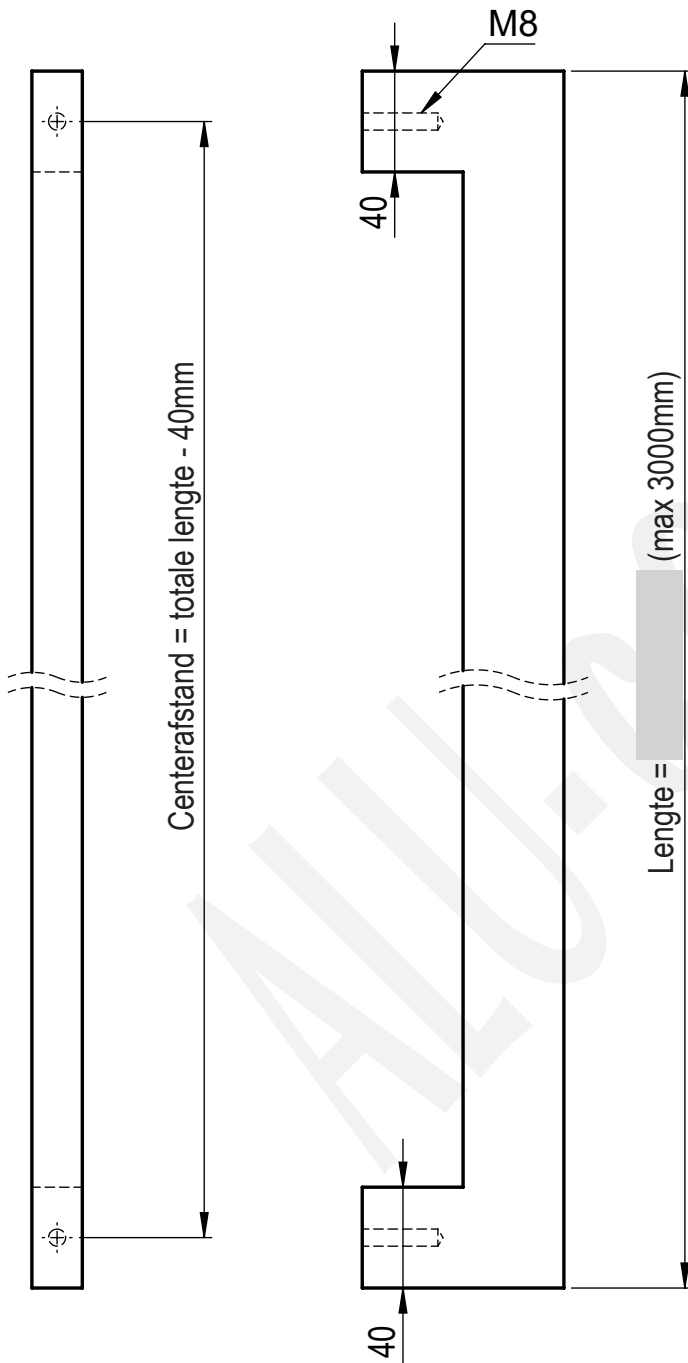

Klant: _____

BESTELBON

Contact Persoon: _____

KLEURCODE: _____ RALCODE: _____

REF: _____ ORDERNR: _____ DATUM: _____

Push Pull 3C

AANTAL: _____ stuks

BEVESTIGINGEN:

• Greepbouten: _____ stuks

↳ Kleur: _____
(indien anders als deurtrekker)• Blinde bevestiging: _____ sets
(een set bestaat uit twee stuks)• Paargewijze bevestiging: _____ sets
↳ (afgebeelde deurtrekker is buitenzijde)
(een set bestaat uit 2 stuks blinde bevestiging+draadstang)

Maatwerk is mogelijk (maten aanpassen op tekening)

Knippen
& plooiën
tot 6000mmLassen
& frezen

Poedercoating

Alu-Coating bvba
Bosstraat 3 | 2960 Brecht
t 03 330 17 77 | f 03 330 17 75
BE 0452.500.941 | RPR Antwerpen
info@alucoating.be | www.alucoating.be