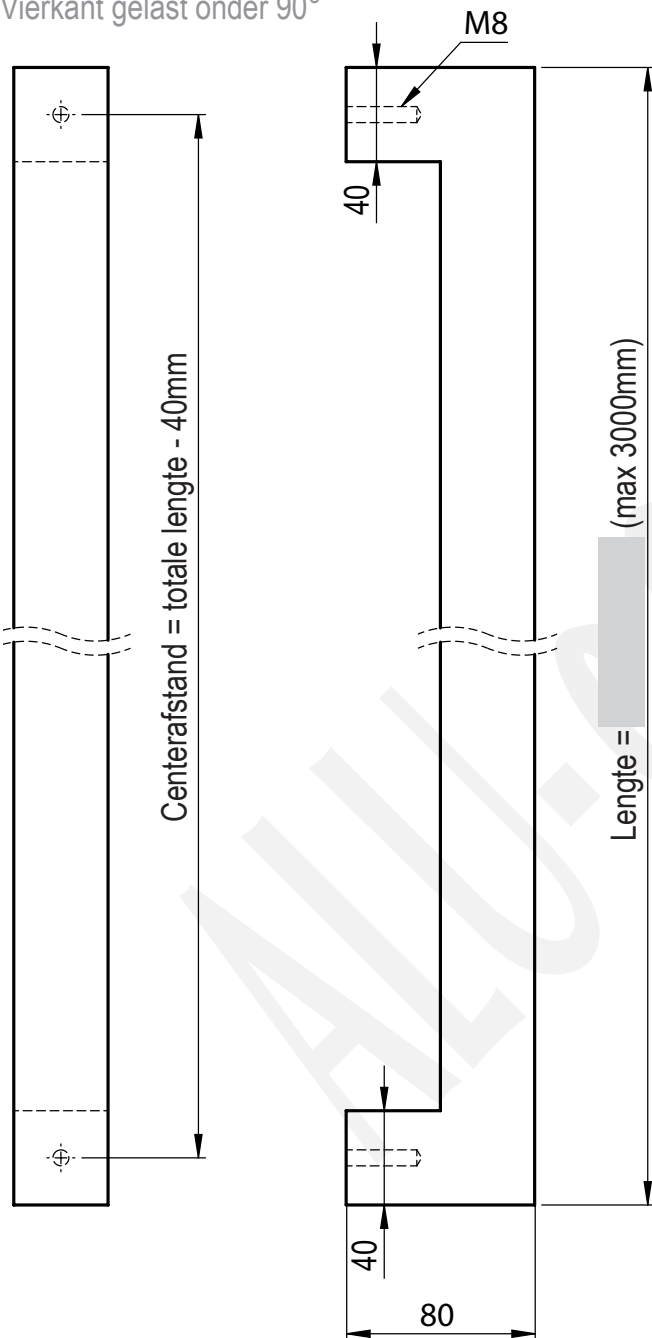

## Push Pull 3B

Vierkant gelast onder 90°

AANTAL: \_\_\_\_\_ stuks

↳ (afgebeelde deurtrekker is buitenzijde)  
(een set bestaat uit 2 stuks blinde bevestiging+draadstang)

Maatwerk is mogelijk (maten aanpassen op tekening)

Knippen  
& plooiën  
tot 6000mmLassen  
& frezen