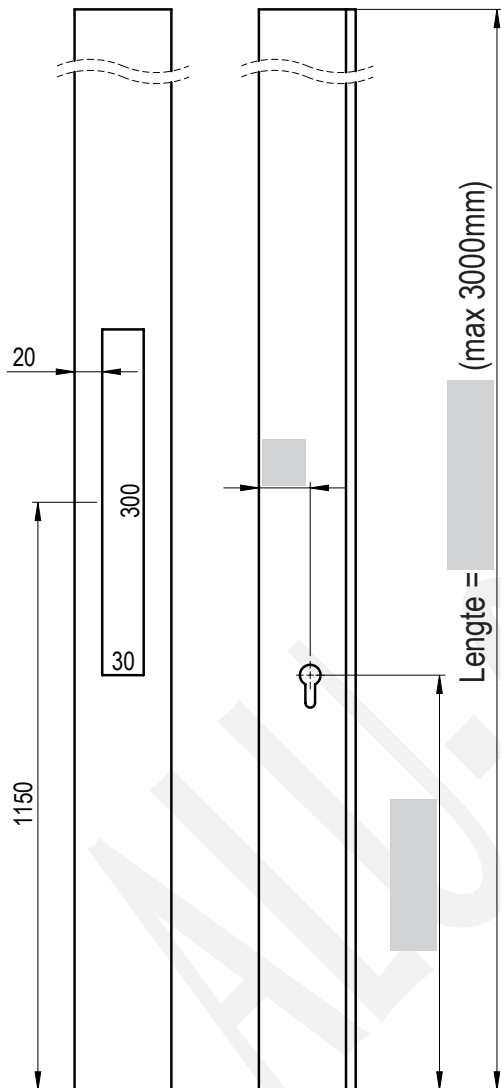

# Push Pull 2 Links 120x70x7

L-profiel met uitgefreesde handgreep en cilinder

Maatwerk is mogelijk (maten aanpassen op tekening)

AANTAL: \_\_\_\_\_ stuks

BEVESTIGINGEN:

Verlijming op deurstijl

Knippen & plooiën tot 6000mm