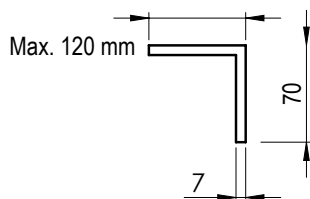

# Push Pull 2 Links 120x70x7

L-profiel met uitgefreesde handgreep en cilinder

Maatwerk is mogelijk (maten aanpassen op tekening)

AANTAL: \_\_\_\_\_ stuks

BEVESTIGINGEN:

Verlijming op deurstijl

Knippen & plooiën tot 6000mm