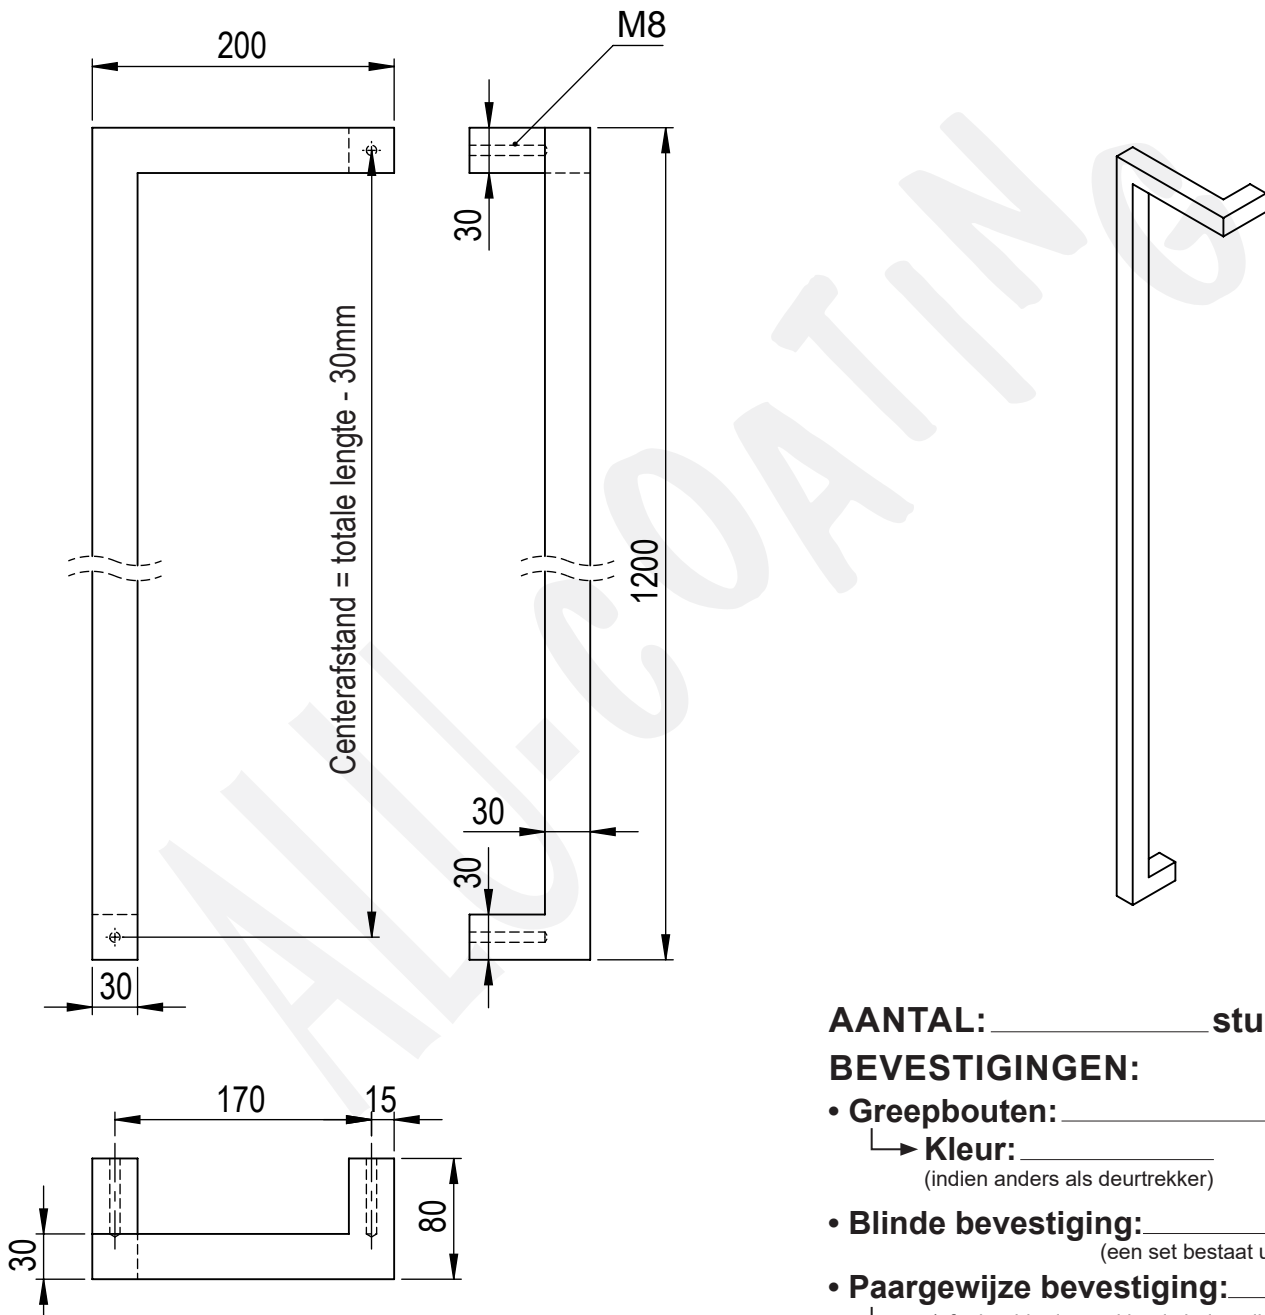

## Push Pull 1C Rechts

Gelast onder 90° hoeken

Maatwerk is mogelijk (maten aanpassen op tekening)

AANTAL: \_\_\_\_\_ stuks

### BEVESTIGINGEN:

• Greepbouten: \_\_\_\_\_ stuks

↳ Kleur: \_\_\_\_\_  
(indien anders als deurtrekker)• Blinde bevestiging: \_\_\_\_\_ sets  
(een set bestaat uit twee stuks)• Paargewijze bevestiging: \_\_\_\_\_ sets  
↳ (afgebeelde deurtrekker is buitenzijde)  
(een set bestaat uit 2 stuks blinde bevestiging+draadstang)Knippen  
& plooiën  
tot 6000mmLassen  
& frezen