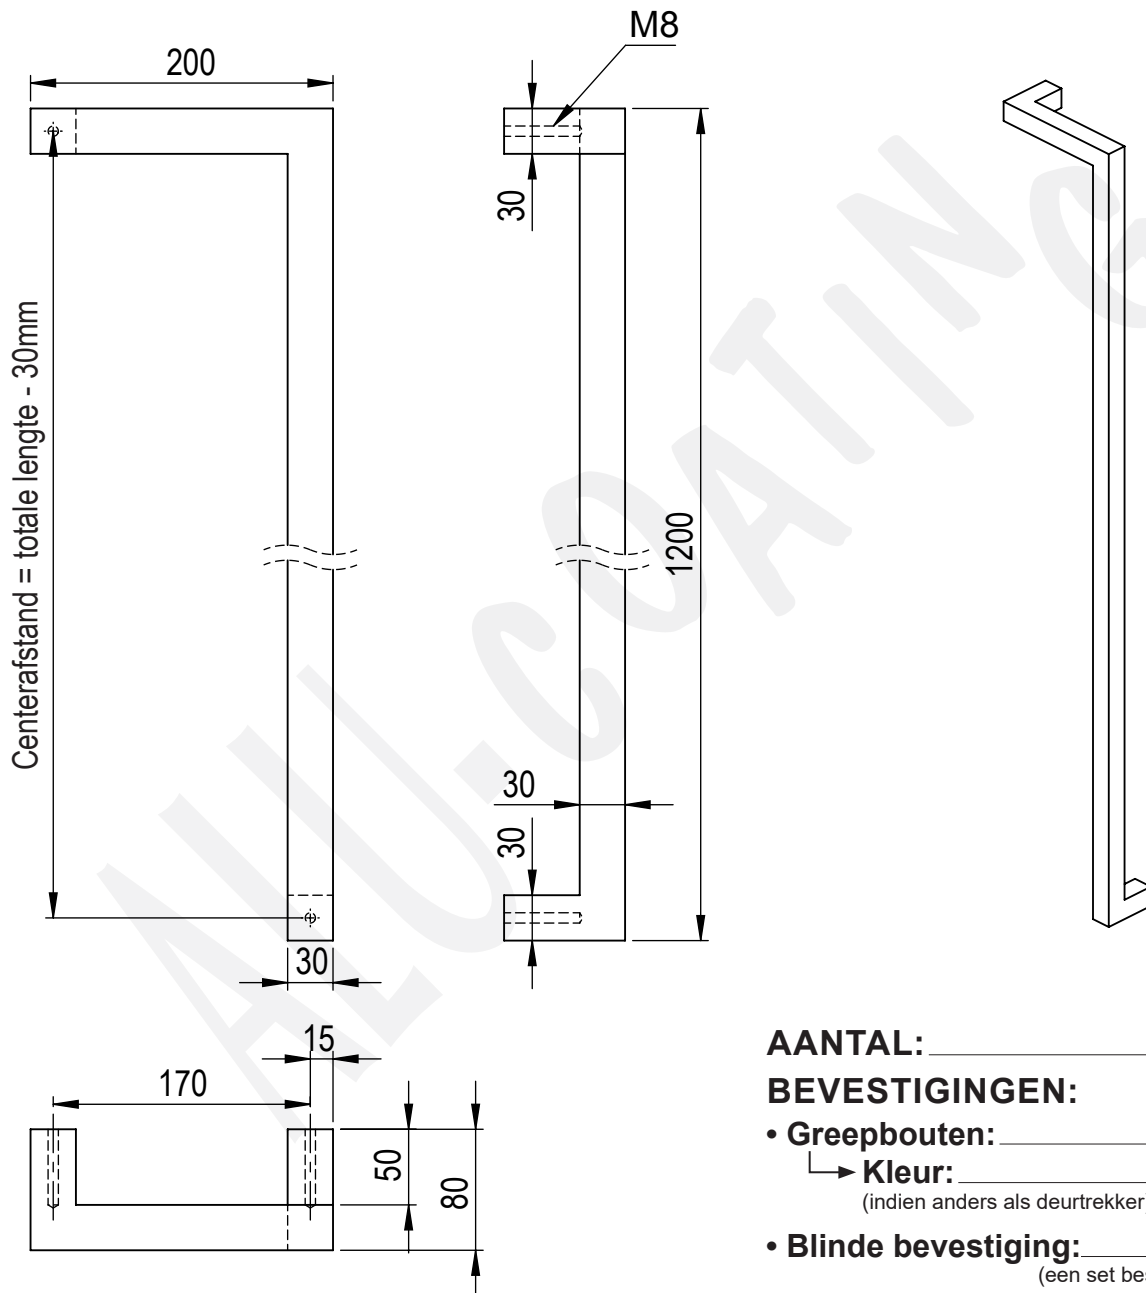

## Push Pull 1C Links

Gelast onder 90° hoeken

AANTAL: \_\_\_\_\_ stuks

↳ (afgebeelde deurtrekker is buitenzijde)  
(een set bestaat uit 2 stuks blinde bevestiging+draadstang)

Maatwerk is mogelijk (maten aanpassen op tekening)

Knippen  
& plooiën  
tot 6000mmLassen  
& frezen