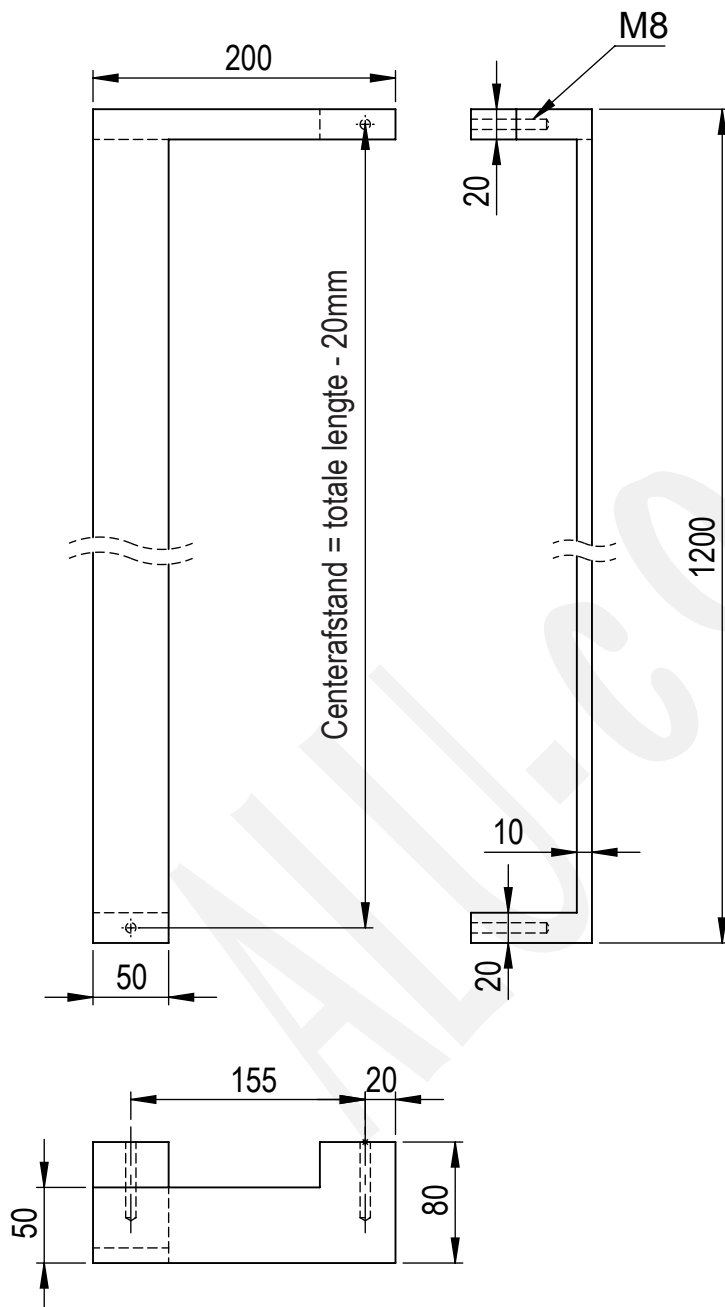

## Push Pull 1B Rechts

Gelast onder 90° hoeken

Maatwerk is mogelijk (maten aanpassen op tekening)

Knippen  
& plooiën  
tot 6000mmLassen  
& frezen

Poedercoating

Alu-Coating bvba  
Bosstraat 3 | 2960 Brecht  
t 03 330 17 77 | f 03 330 17 75  
BE 0452.500.941 | RPR Antwerpen  
info@alucoating.be | www.alucoating.be