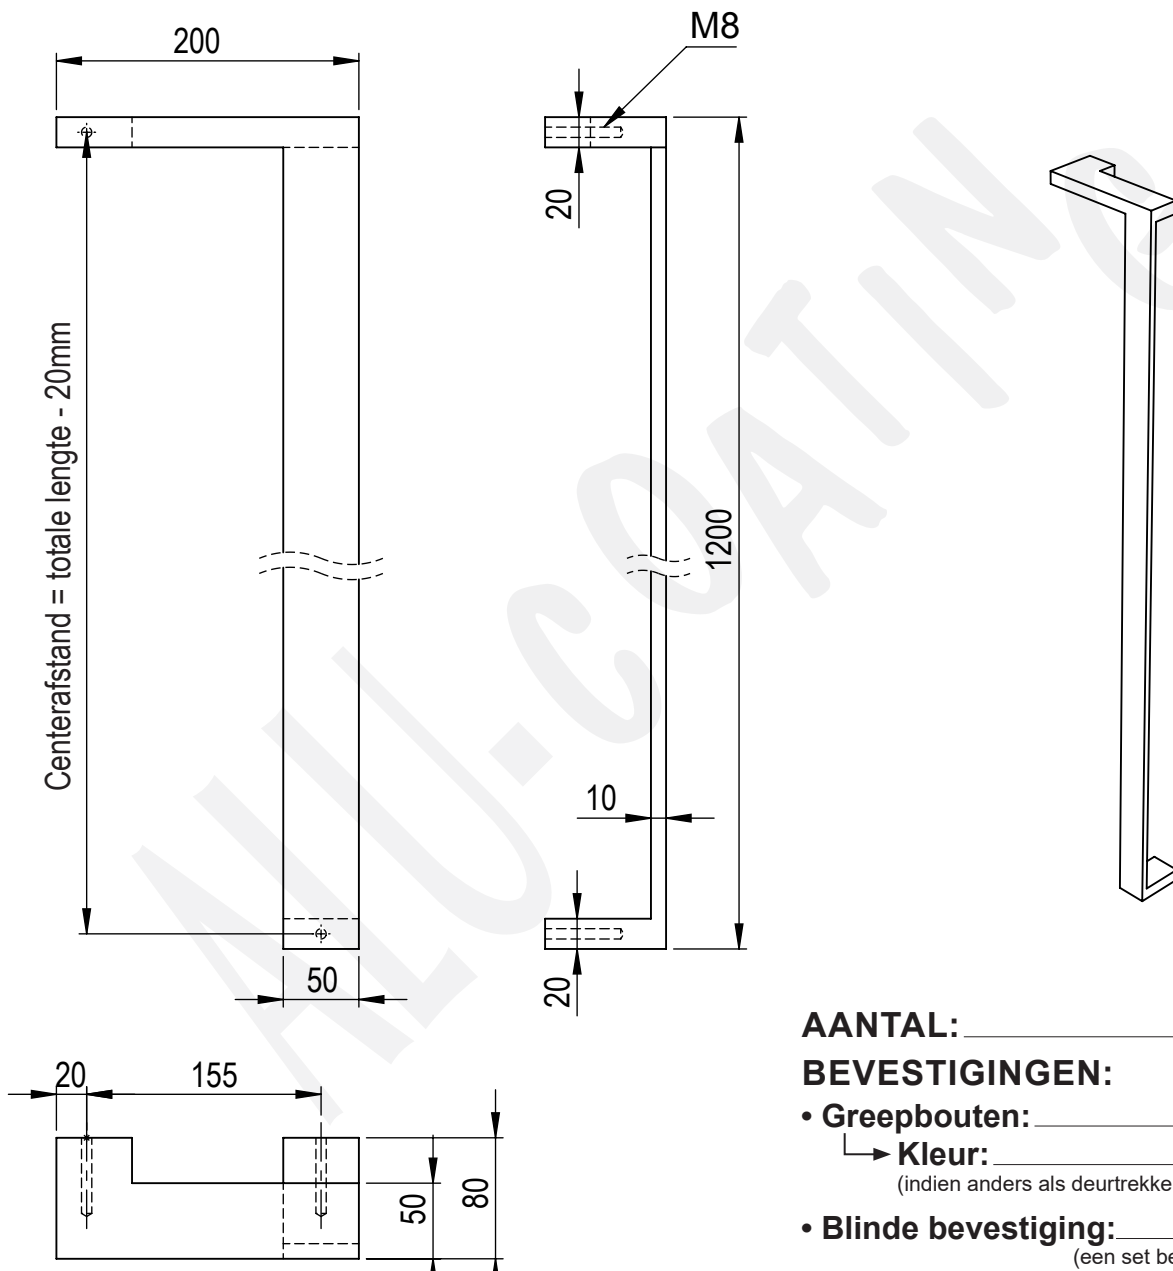

BESTELBON

Push Pull 1B Links

Gelast onder 90° hoeken

AANTAL: _____ stuks

BEVESTIGINGEN:

• Greepbouten: _____ stuks

↳ Kleur: _____
(indien anders als deurtrekker)

• Blinde bevestiging: _____ sets
(een set bestaat uit twee stuks)

• Paargewijze bevestiging: _____ sets
↳ (afgebeelde deurtrekker is buitenzijde)
(een set bestaat uit 2 stuks blinde bevestiging+draadstang)

Maatwerk is mogelijk (maten aanpassen op tekening)

Knippen
& plooiën
tot 6000mm