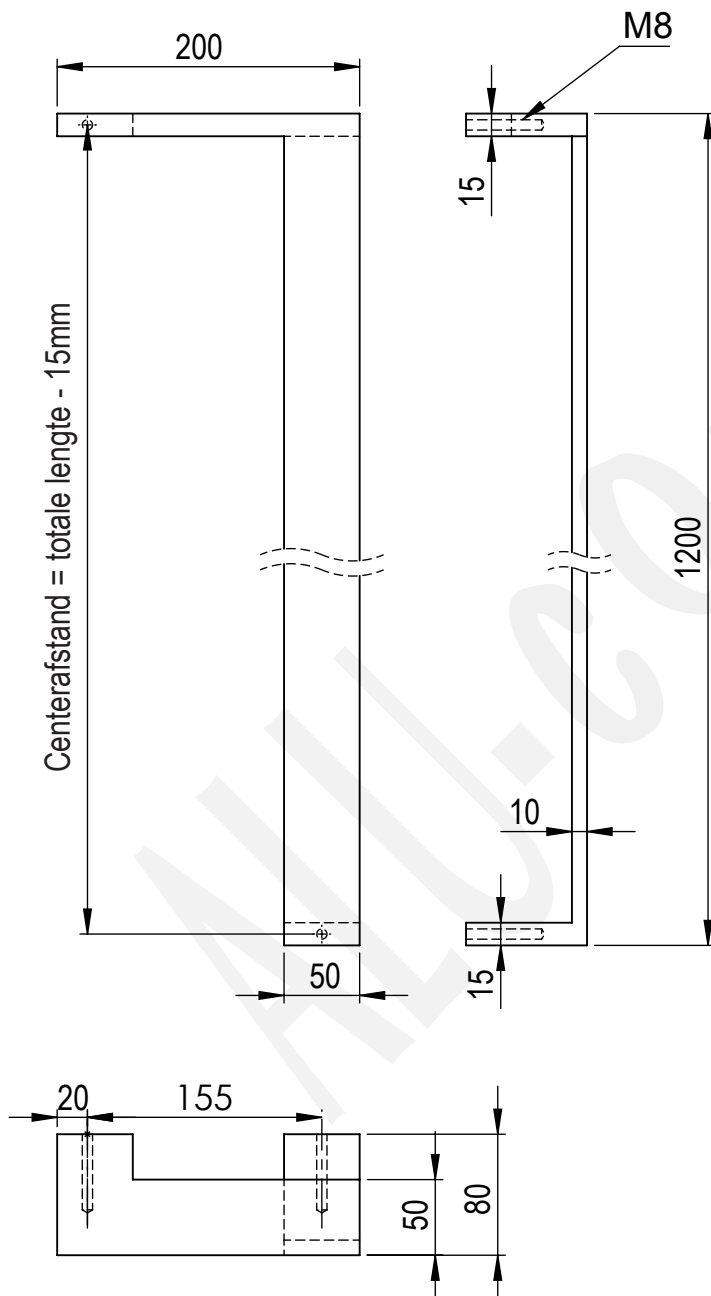

## Push Pull 1A Links

Gelast onder 90° hoeken

AANTAL: \_\_\_\_\_ stuks

BEVESTIGINGEN:

• Greepbouten: \_\_\_\_\_ stuks

↳ Kleur: \_\_\_\_\_  
(indien anders als deurtrekker)

Maatwerk is mogelijk (maten aanpassen op tekening)

Knippen  
& plooiën  
tot 6000mm

Lassen  
& frezen

Poedercoating

Alu-Coating bvba  
Bosstraat 3 | 2960 Brecht  
t 03 330 17 77 | f 03 330 17 75  
BE 0452.500.941 | RPR Antwerpen  
info@alucoating.be | www.alucoating.be