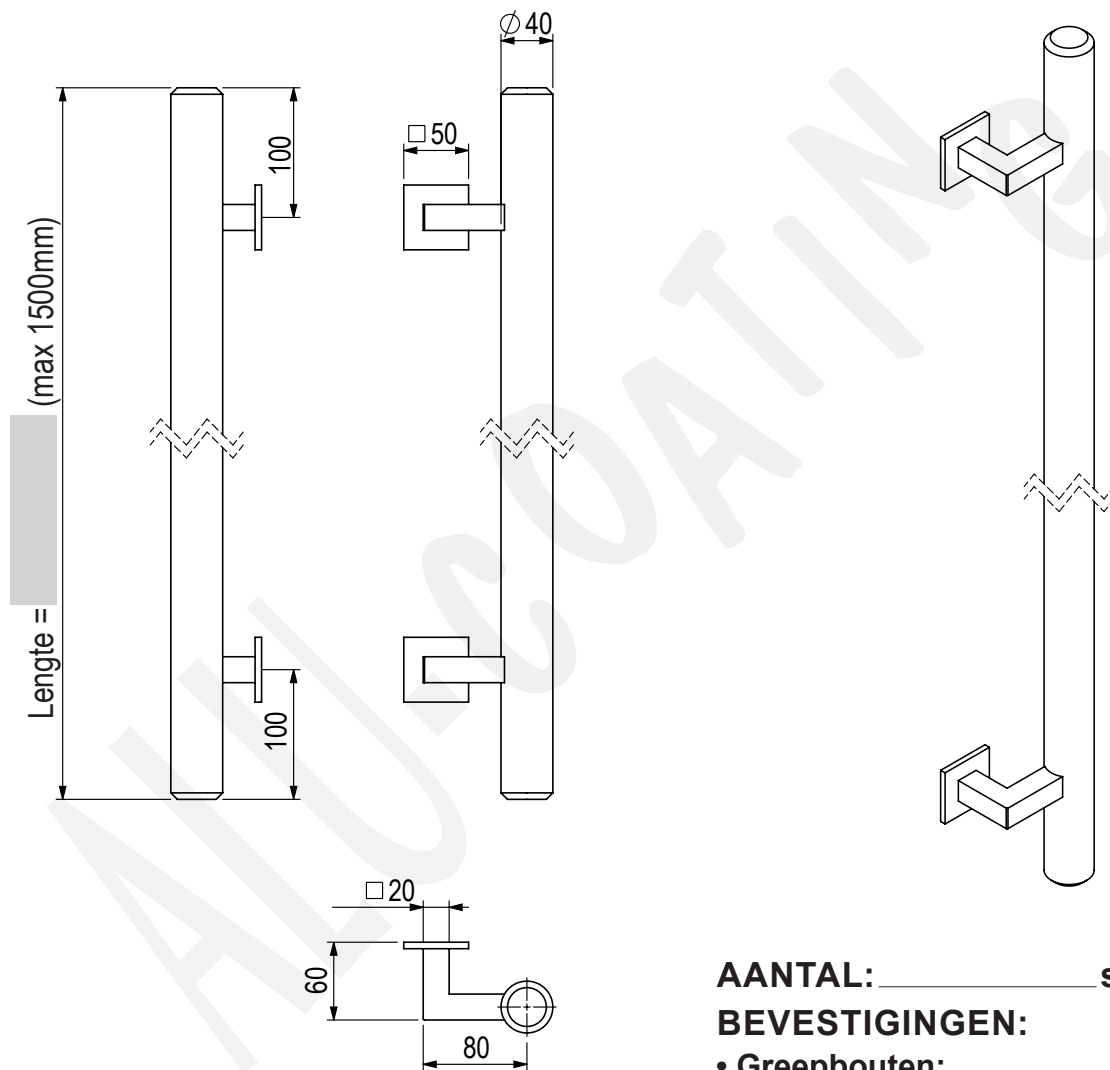

Klant: _____

BESTELBON

Contact Persoon: _____

KLEURCODE: _____ RALCODE: _____

REF: _____ ORDERNR: _____ DATUM: _____

Push Pull 14 Links

AANTAL: _____ stuks

BEVESTIGINGEN:

• Greepbouten: _____ stuks

↳ Kleur: _____
(indien anders als deurtrekker)

• Blinde bevestiging: _____ sets
(een set bestaat uit twee stuks)

• Paargewijze bevestiging: _____ sets
↳ (afgebeelde deurtrekker is buitenzijde)
(een set bestaat uit 2 stuks blinde bevestiging+draadstang)

Maatwerk is mogelijk (maten aanpassen op tekening)

Knippen
& plooiën
tot 6000mm

Lassen
& frezen

Poedercoating

Alu-Coating bvba
Bosstraat 3 | 2960 Brecht
t 03 330 17 77 | f 03 330 17 75
BE 0452.500.941 | RPR Antwerpen
info@alucoating.be | www.alucoating.be