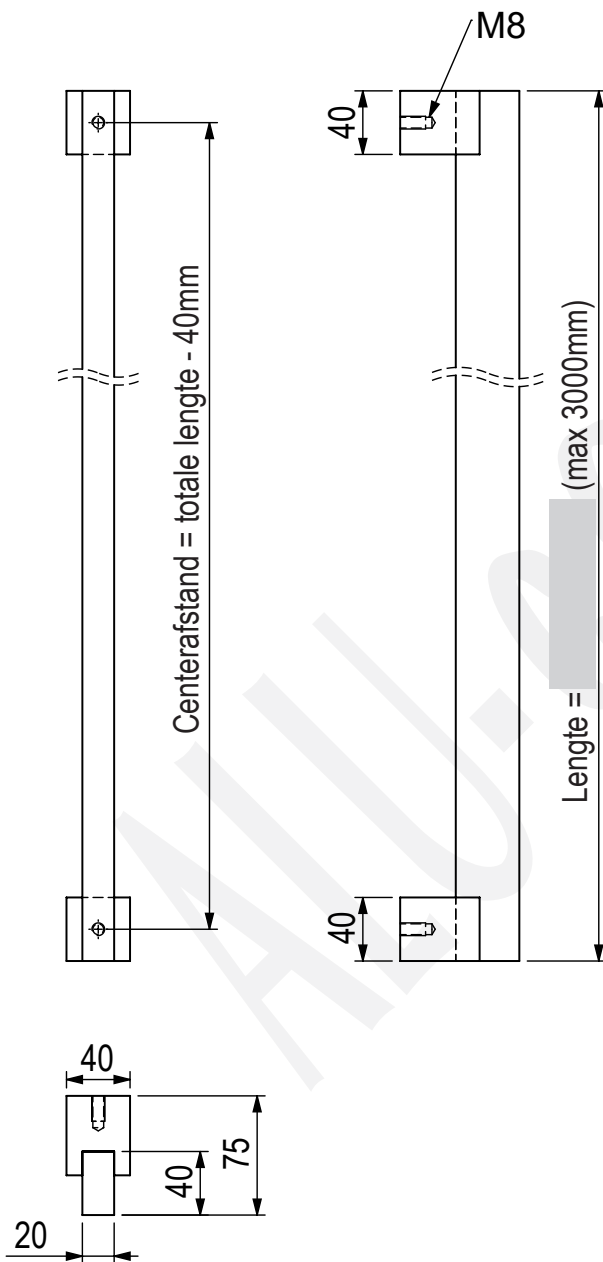

BESTELBON

Push Pull 13

AANTAL: _____ stuks

BEVESTIGINGEN:

• Greepbouten: _____ stuks

↳ Kleur: _____
(indien anders als deurtrekker)

• Blinde bevestiging: _____ sets
(een set bestaat uit twee stuks)

• Paargewijze bevestiging: _____ sets
↳ (afgebeelde deurtrekker is buitenzijde)
(een set bestaat uit 2 stuks blinde bevestiging+draadstang)

Maatwerk is mogelijk (maten aanpassen op tekening)

Knippen
& plooiën
tot 6000mm

Lassen
& frezen

Poedercoating

Alu-Coating bvba
Bosstraat 3 | 2960 Brecht
t 03 330 17 77 | f 03 330 17 75
BE 0452.500.941 | RPR Antwerpen
info@alucoating.be | www.alucoating.be