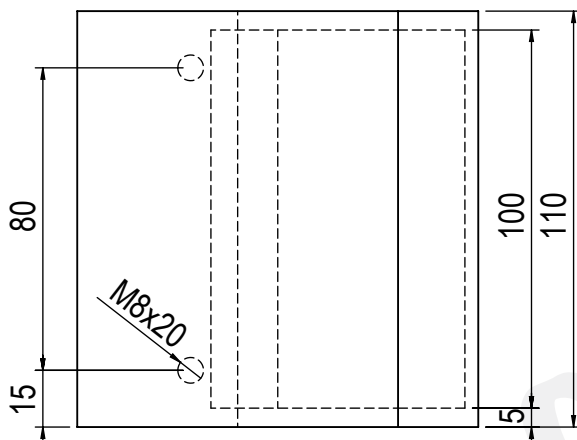

## Push Pull 11

AANTAL: \_\_\_\_\_ stuks

BEVESTIGINGEN:

• Greepbouten: \_\_\_\_\_ stuks

↳ Kleur: \_\_\_\_\_  
(indien anders als deurtrekker)

Maatwerk is mogelijk (maten aanpassen op tekening)

Knippen  
& plooiën  
tot 6000mm