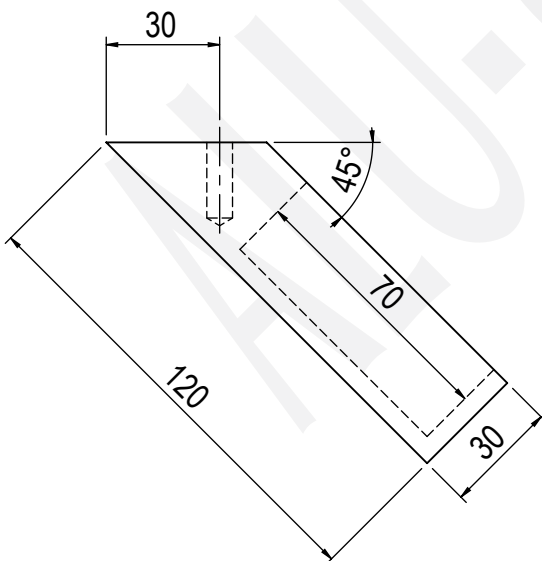

## Push Pull 11

AANTAL: \_\_\_\_\_ stuks

BEVESTIGINGEN:

• Greepbouten: \_\_\_\_\_ stuks

↳ Kleur: \_\_\_\_\_  
(indien anders als deurtrekker)

Maatwerk is mogelijk (maten aanpassen op tekening)

Knippen  
& plooiën  
tot 6000mm